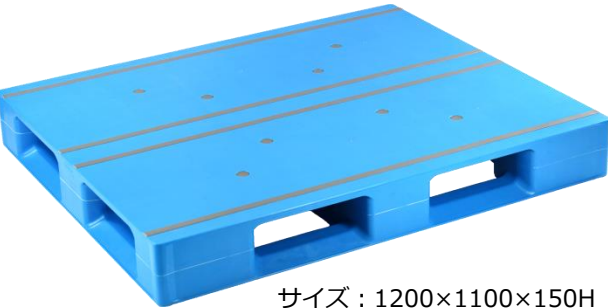

AZFD1111FE

質量 たわみ

14.9
kg

10.4
mm

Point!

積載面がフラットだから荷痛みしづらく、**汚れも拭き取りやすい**

| パレットタイプ | 荷物への痕付き | 通気性 | 衛生的 |
|------------------------------------------------------------------------------------------------------------------------------------------------|--------------------------------------------------------------------------------------|---------------------------------------------------------------------------------------|---------------------------------------------------------------------------------------|
| AZシリーズ「 フラット 」  荷痛みしづらく、 汚れも拭き取りやすい フラットタイプ |  |  |  |
| 一体成形「 メッシュ 」  従来型 普及タイプ |  |  |  |

Point!

リブの連結が切れていないから、**フォーク爪で壊れない**

従来品の間中デッキ

AZFD1111Fの間中デッキ

AZフラットタイプシリーズ

AZFD1109FE

サイズ：1100×900×150H mm
 質量：13.4kg
 動荷重：1000kg
 静荷重：4000kg

AZFD1111FE

サイズ：1100×1100×150H mm
 質量：14.9kg
 動荷重：1000kg
 静荷重：4000kg

AZFD1210FE

サイズ：1200×1100×150H mm
 質量：15.2kg
 動荷重：1000kg
 静荷重：4000kg

AZFD1310FE

サイズ：1300×1100×150H mm
 質量：17.7kg
 動荷重：1000kg
 静荷重：4000kg

AZFD1311FE

サイズ：1300×1100×150H mm
 質量：19.9kg
 動荷重：1000kg
 静荷重：4000kg