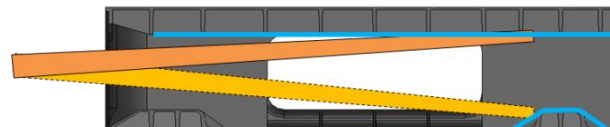

AZFD1111FE

質量 たわみ

14.9
kg

10.4
mm

Point!

積載面がフラットだから荷痛みしづらく、**汚れも拭き取りやすい**

| パレットタイプ | 荷物への痕付き | 通気性 | 衛生的 |
|------------------------------------------------------------------------------------------------------------------------------------------------|--------------------------------------------------------------------------------------|---------------------------------------------------------------------------------------|---------------------------------------------------------------------------------------|
| AZシリーズ「 フラット 」  荷痛みしづらく、 汚れも拭き取りやすい フラットタイプ |  |  |  |
| 一体成形「 メッシュ 」  従来型 普及タイプ |  |  |  |

Point!

リブの連結が切れていないから、**フォーク爪で壊れない**

従来品の間中デッキ

AZFD1111Fの間中デッキ

AZフラットタイプシリーズ

AZFD1109FE

サイズ：1100×900×150H mm
 質量：13.4kg
 動荷重：1000kg
 静荷重：4000kg

AZFD1111FE