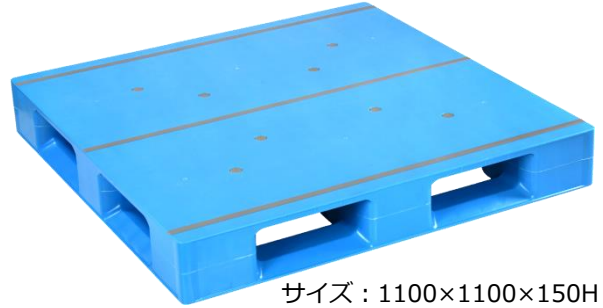

AZFD1111FE

質量 たわみ

14.9
kg

10.4
mm

Point!

積載面がフラットだから荷痛みしづらく、**汚れも拭き取りやすい**

| パレットタイプ | 荷物への痕付き | 通気性 | 衛生的 |
|------------------------------------------------------------------------------------------------------------------------------------------------|--------------------------------------------------------------------------------------|---------------------------------------------------------------------------------------|---------------------------------------------------------------------------------------|
| AZシリーズ「 フラット 」  荷痛みしづらく、 汚れも拭き取りやすい フラットタイプ |  |  |  |
| 一体成形「 メッシュ 」  従来型 普及タイプ |  |  |  |

Point!

リブの連結が切れていないから、**フォーク爪で壊れない**

従来品の間中デッキ

AZFD1111Fの間中デッキ

AZフラットタイプシリーズ

AZFD1109FE

サイズ：1100×900×150H mm
 質量：13.4kg
 動荷重：1000kg
 静荷重：4000kg

AZFD1111FE

サイズ：1100×1100×150H mm
 質量：14.9kg
 動荷重：1000kg
 静荷重：4000kg

AZFD1210FE

サイズ：1200×1100×150H mm
 質量：15.2kg
 動荷重：1000kg
 静荷重：4000kg

AZFD1310FE

サイズ：1300×1100×150H mm
 質量：17.7kg
 動荷重：1000kg
 静荷重：4000kg

AZFD1311FE

サイズ：1300×1100×150H mm
 質量：19.9kg
 動荷重：1000kg
 静荷重：4000kg