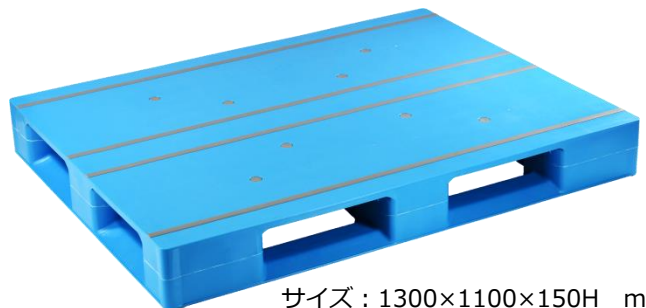

AZFD1111FE

質量 たわみ

14.9
kg

10.4
mm

Point!

積載面がフラットだから荷痛みしづらく、**汚れも拭き取りやすい**

| パレットタイプ | 荷物への痕付き | 通気性 | 衛生的 |
|------------------------------------------------------------------------------------------------------------------------------------------------|--------------------------------------------------------------------------------------|---------------------------------------------------------------------------------------|---------------------------------------------------------------------------------------|
| AZシリーズ「 フラット 」  荷痛みしづらく、 汚れも拭き取りやすい フラットタイプ |  |  |  |
| 一体成形「 メッシュ 」  従来型 普及タイプ |  |  |  |

Point!

リブの連結が切れていないから、**フォーク爪で壊れない**

従来品の間中デッキ

AZFD1111Fの間中デッキ

AZフラットタイプシリーズ

AZFD1109FE

サイズ：1100×900×150H mm
 質量：13.4kg
 動荷重：1000kg
 静荷重：4000kg

AZFD1111FE

サイズ：1100×1100×150H mm
 質量：14.9kg
 動荷重：1000kg
 静荷重：4000kg

AZFD1210FE

サイズ：1200×1100×150H mm
 質量：15.2kg
 動荷重：1000kg
 静荷重：4000kg

AZFD1310FE

サイズ：1300×1100×150H mm
 質量：17.7kg
 動荷重：1000kg
 静荷重：4000kg

AZFD1311FE

サイズ：1300×1100×150H mm
 質量：19.9kg
 動荷重：1000kg
 静荷重：4000kg