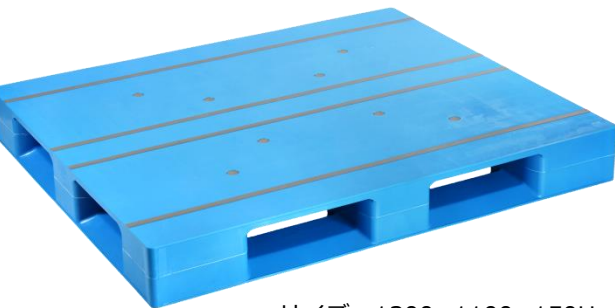

Point!

リブの連結が切れていないから、**フォーク爪で壊れない**

従来品の間中デッキ

AZFD1111Fの間中デッキ

AZフラットタイプシリーズ

AZFD1109FE

サイズ：1100×900×150H mm
 質量：13.4kg
 動荷重：1000kg
 静荷重：4000kg

AZFD1111FE

サイズ：1100×1100×150H mm
 質量：14.9kg
 動荷重：1000kg
 静荷重：4000kg

AZFD1210FE

サイズ：1200×1100×150H mm
 質量：15.2kg
 動荷重：1000kg
 静荷重：4000kg

AZFD1310FE

サイズ：1300×1100×150H mm
 質量：17.7kg
 動荷重：1000kg
 静荷重：4000kg

AZFD1311FE

サイズ：1300×1100×150H mm
 質量：19.9kg
 動荷重：1000kg
 静荷重：4000kg