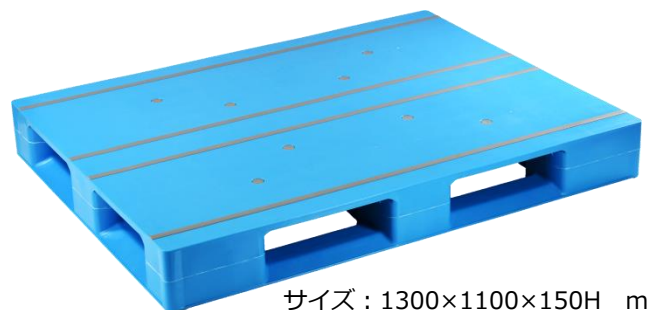

AZFD1111FE

質量 たわみ

14.9
kg

10.4
mm

Point!

積載面がフラットだから荷痛みしづらく、**汚れも拭き取りやすい**

| パレットタイプ | 荷物への痕付き | 通気性 | 衛生的 |
|--|--|---|---|
| AZシリーズ「 フラット 」  荷痛みしづらく、 汚れも拭き取りやすい フラットタイプ |  |  |  |
| 一体成形「 メッシュ 」  従来型 普及タイプ |  |  |  |

Point!

リブの連結が切れていないから、**フォーク爪で壊れない**

従来品の間中デッキ

AZFD1111Fの間中デッキ

AZフラットタイプシリーズ

AZFD1109FE

サイズ：1100×900×150H mm
 質量：13.4kg
 動荷重：1000kg
 静荷重：4000kg

AZFD1111FE

サイズ：1100×1100×150H mm
 質量：14.9kg
 動荷重：1000kg
 静荷重：4000kg

AZFD1210FE

サイズ：1200×1100×150H mm
 質量：15.2kg
 動荷重：1000kg
 静荷重：4000kg

AZFD1310FE

サイズ：1300×1100×150H mm
 質量：17.7kg
 動荷重：1000kg
 静荷重：4000kg

AZFD1311FE

サイズ：1300×1100×150H mm
 質量：19.9kg
 動荷重：1000kg
 静荷重：4000kg