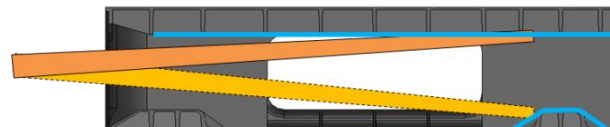

AZFD1111FE

質量 たわみ

14.9
kg

10.4
mm

Point!

積載面がフラットだから荷痛みしづらく、**汚れも拭き取りやすい**

| パレットタイプ | 荷物への痕付き | 通気性 | 衛生的 |
|--|--|---|---|
| AZシリーズ「 フラット 」  荷痛みしづらく、 汚れも拭き取りやすい フラットタイプ |  |  |  |
| 一体成形「 メッシュ 」  従来型 普及タイプ |  |  |  |

Point!

リブの連結が切れていないから、**フォーク爪で壊れない**

従来品の間中デッキ

AZFD1111Fの間中デッキ

AZフラットタイプシリーズ

AZFD1109FE

サイズ：1100×900×150H mm
 質量：13.4kg
 動荷重：1000kg
 静荷重：4000kg

AZFD1111FE