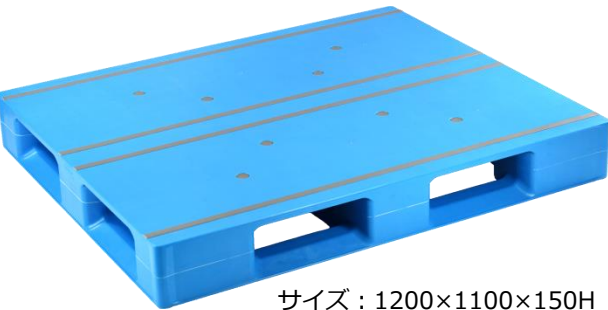

AZFD1111FE

質量 たわみ

14.9
kg

10.4
mm

Point!

積載面がフラットだから荷痛みしづらく、**汚れも拭き取りやすい**

| パレットタイプ | 荷物への痕付き | 通気性 | 衛生的 |
|--|--|---|---|
| AZシリーズ「 フラット 」  荷痛みしづらく、 汚れも拭き取りやすい フラットタイプ |  |  |  |
| 一体成形「 メッシュ 」  従来型 普及タイプ |  |  |  |

Point!

リブの連結が切れていないから、**フォーク爪で壊れない**

従来品の間中デッキ

AZFD1111Fの間中デッキ

AZフラットタイプシリーズ

AZFD1109FE

サイズ：1100×900×150H mm
 質量：13.4kg
 動荷重：1000kg
 静荷重：4000kg

AZFD1111FE

サイズ：1100×1100×150H mm
 質量：14.9kg
 動荷重：1000kg
 静荷重：4000kg

AZFD1210FE

サイズ：1200×1100×150H mm
 質量：15.2kg
 動荷重：1000kg
 静荷重：4000kg

AZFD1310FE

サイズ：1300×1100×150H mm
 質量：17.7kg
 動荷重：1000kg
 静荷重：4000kg

AZFD1311FE

サイズ：1300×1100×150H mm
 質量：19.9kg
 動荷重：1000kg
 静荷重：4000kg