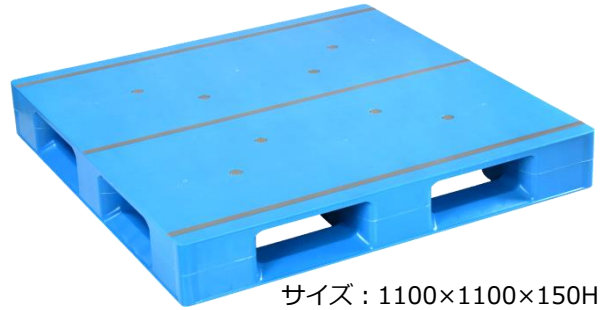

AZFD1111FE

質量 たわみ

14.9
kg

10.4
mm

Point!

積載面がフラットだから荷痛みしづらく、**汚れも拭き取りやすい**

| パレットタイプ | 荷物への痕付き | 通気性 | 衛生的 |
|--|--|---|---|
| AZシリーズ「 フラット 」  荷痛みしづらく、 汚れも拭き取りやすい フラットタイプ |  |  |  |
| 一体成形「 メッシュ 」  従来型 普及タイプ |  |  |  |

Point!

リブの連結が切れていないから、**フォーク爪で壊れない**

従来品の間中デッキ

AZFD1111Fの間中デッキ

AZフラットタイプシリーズ

AZFD1109FE

サイズ：1100×900×150H mm
 質量：13.4kg
 動荷重：1000kg
 静荷重：4000kg

AZFD1111FE

サイズ：1100×1100×150H mm
 質量：14.9kg
 動荷重：1000kg
 静荷重：4000kg

AZFD1210FE

サイズ：1200×1100×150H mm
 質量：15.2kg
 動荷重：1000kg
 静荷重：4000kg

AZFD1310FE

サイズ：1300×1100×150H mm
 質量：17.7kg
 動荷重：1000kg
 静荷重：4000kg

AZFD1311FE

サイズ：1300×1100×150H mm
 質量：19.9kg
 動荷重：1000kg
 静荷重：4000kg