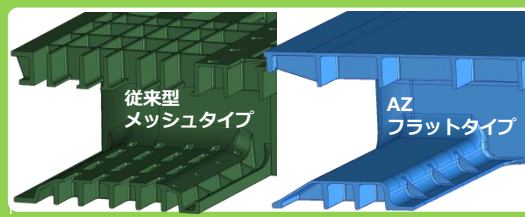

軽量化と高剛性を両立するガスアシスト成形パレット「Zシリーズ」がより軽く（Air）進化（Advance）して「AZシリーズ」が生まれました

AZシリーズは荷物に優しい積載面と扱いやすさが特徴です！

| パレットタイプ  | 荷物への痕付き   | 通気性   | 衛生的   | 剛性  | コスト   |
|--|---|---|---|---|---|
| AZシリーズ「フラット」<br> 必要強度を見直したフラットタイプ |  |  |  |  |  |
| AZシリーズ「T字リブ」<br> 標準的な強度で軽量化を追求    |  |  |  |  |  |
| 一体成形「メッシュ」<br> 従来型普及タイプ           |  |  |  |  |  |

※T字リブ：従来型メッシュ形状の課題を克服した、ガスアシスト成形法ならではの歪みがないT字形状リブです

AZフラットタイプ、AZメッシュタイプとも凹凸のないならかな形状なのでハンドリフターの乗り入れがスムーズ！

AZフラットタイプは凹凸がなく、洗浄性、排水性に優れ、拭き取りやすく衛生的！

AZフラットタイプ、AZメッシュタイプともフォーク爪挿入時に破損しにくい！

AZフラットタイプは滑り止めテープの追加装着が可能！