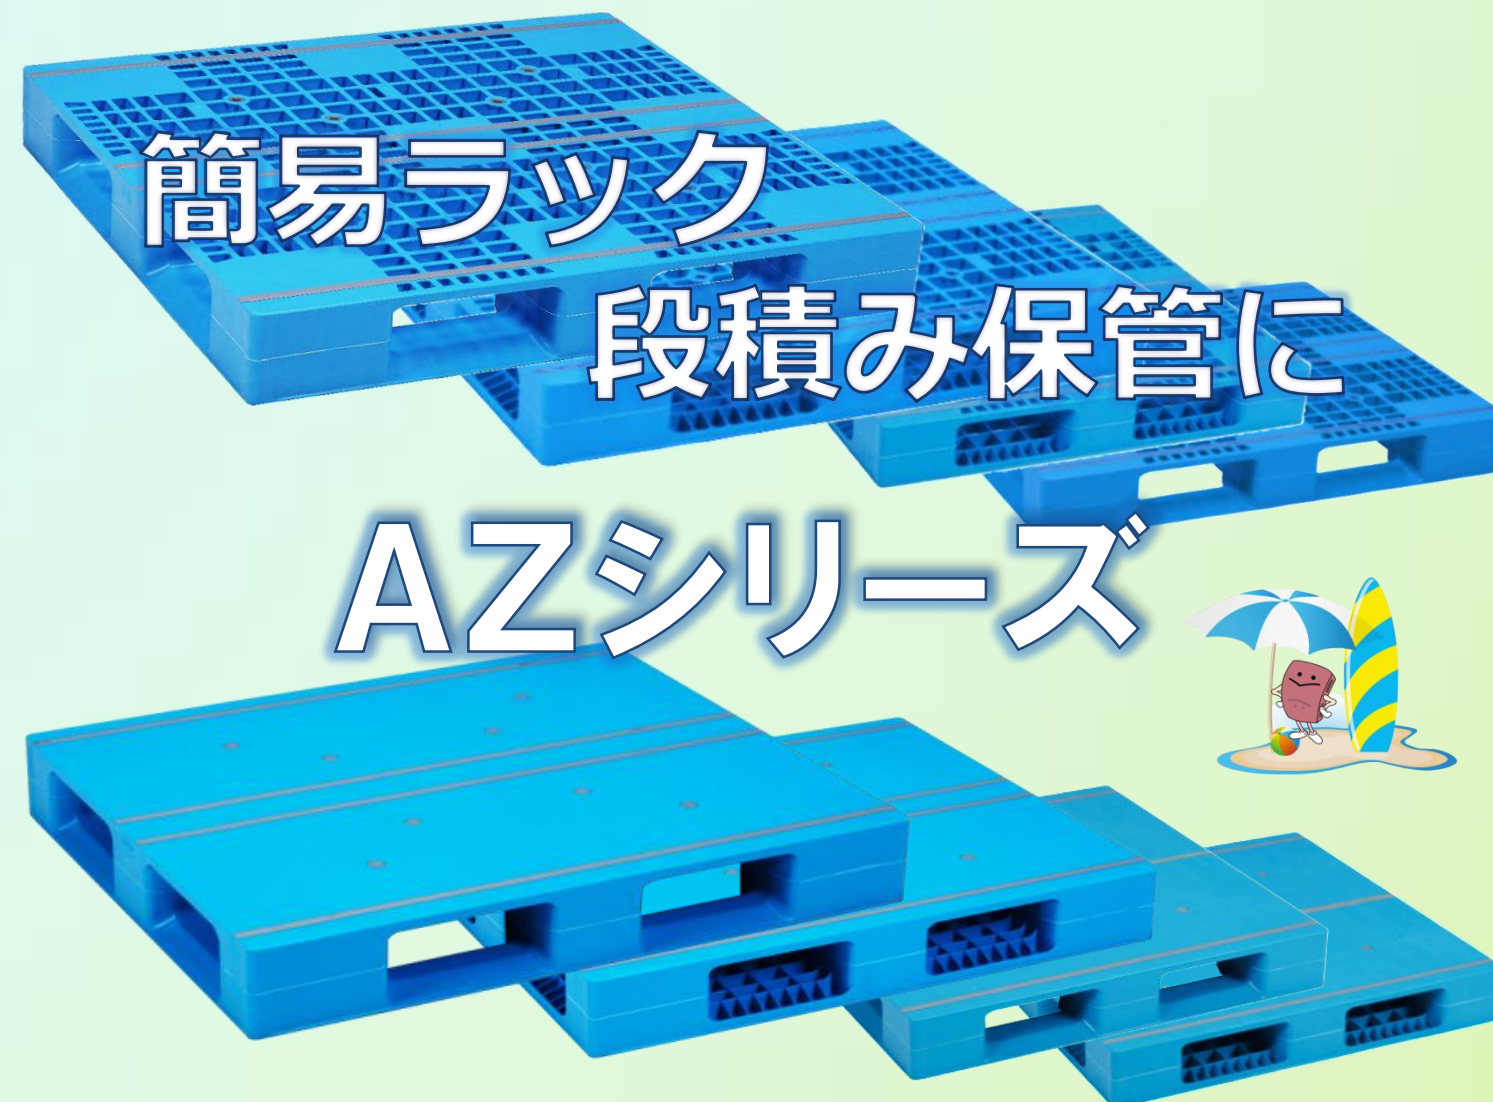

日本プラパレット株式会社

ホームページ <http://www.nppc.co.jp/>

- 東京営業部 / 〒135-0034 東京都江東区永代2丁目11-2
  Tel 03-6478-2280 Fax 03-6478-2284
- 名古屋営業部 / 〒460-0012 愛知県名古屋市中区千代田3丁目3-1
  Tel 052-559-2280 Fax 052-559-2281
- 大阪営業部 / 〒541-0053 大阪府大阪市中央区本町2-3-8
  Tel 06-7178-2280 Fax 06-7178-2281
- 北関東営業部 / 〒327-0004 栃木県佐野市赤坂町947
  Tel 0283-90-2280 Fax 050-3153-1129

代理店