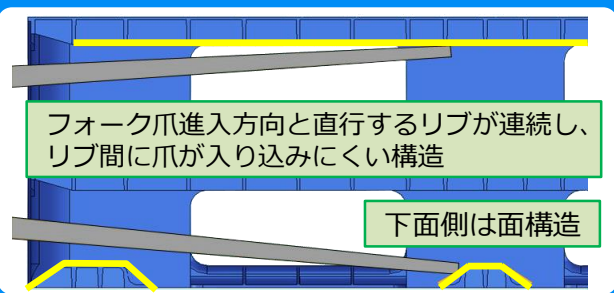

※T字リブ：従来型メッシュ形状の課題を克服した、ガスアシスト成形法ならではの歪みがないT字形状リブです

AZフラットタイプ、AZメッシュタイプとも凹凸のないならかな形状なのでハンドリフターの乗り入れがスムーズ！

AZフラットタイプは凹凸がなく、洗浄性、排水性に優れ、拭き取りやすく衛生的！

AZフラットタイプ、AZメッシュタイプともフォーク爪挿入時に破損しにくい！

AZフラットタイプは滑り止めテープの追加装着が可能！