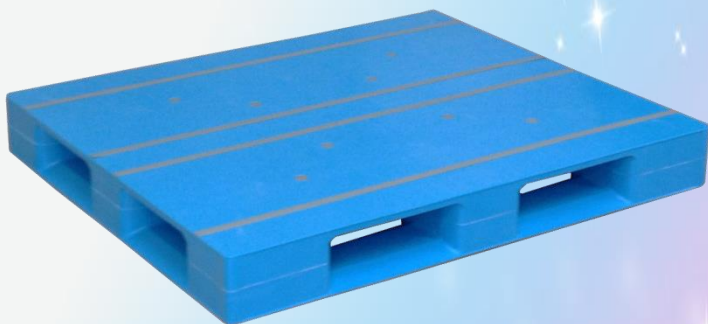

NPC PALLET

AZシリーズに1300サイズが仲間入り

片面4方差し (材質: PP)
動荷重 1000kg 静荷重 4000kg

使用可能

両面4方差し (材質: リサイクルPP)
動荷重 1000kg 静荷重 4000kg

使用不可

AZFD-1310FE サイズ: 1300×1000×150Hmm
質量: 17.6kg

AZFR-1310FE サイズ: 1300×1000×150Hmm
質量: 20.4kg

AZFD-1310E サイズ: 1300×1000×150Hmm
質量: 16.1kg

AZFR-1310E サイズ: 1300×1000×150Hmm
質量: 17.4kg

AZFD-1311FE サイズ: 1300×1100×150Hmm
質量: 19.8kg

AZFR-1311FE サイズ: 1300×1100×150Hmm
質量: 22.8kg

AZFD-1311E サイズ: 1300×1100×150Hmm
質量: 18.2kg

AZFR-1311E サイズ: 1300×1100×150Hmm
質量: 19.6kg

 受注生産品です

NPC PALLET

AZシリーズに1300サイズが仲間入り

片面4方差し (材質: PP)
動荷重 1000kg 静荷重 4000kg

使用可能

両面4方差し (材質: リサイクルPP)
動荷重 1000kg 静荷重 4000kg

使用不可

AZFD-1310FE-RR サイズ: 1300×1000×150Hmm
質量: 18.4kg

AZFR-1310FE-RR サイズ: 1300×1000×150Hmm
質量: 21.3kg

AZFD-1310E-RR サイズ: 1300×1000×150Hmm
質量: 16.8kg

AZFR-1310E-RR サイズ: 1300×1000×150Hmm
質量: 18.2kg

AZFD-1311FE-RR サイズ: 1300×1100×150Hmm
質量: 20.7kg