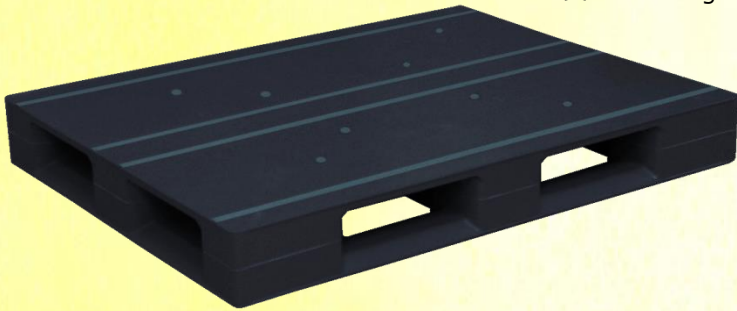

AZFD-1310E サイズ: 1300×1000×150Hmm
質量: 16.1kg

AZFR-1310E サイズ: 1300×1000×150Hmm
質量: 17.4kg

AZFD-1311FE サイズ: 1300×1100×150Hmm
質量: 19.8kg

AZFR-1311FE サイズ: 1300×1100×150Hmm
質量: 22.8kg

AZFD-1311E サイズ: 1300×1100×150Hmm
質量: 18.2kg

AZFR-1311E サイズ: 1300×1100×150Hmm
質量: 19.6kg

 受注生産品です

NPC PALLET

AZシリーズに1300サイズが仲間入り

片面4方差し (材質: PP)
動荷重 1000kg 静荷重 4000kg

使用可能

両面4方差し (材質: リサイクルPP)
動荷重 1000kg 静荷重 4000kg

使用不可

AZFD-1310FE-RR サイズ: 1300×1000×150Hmm
質量: 18.4kg

AZFR-1310FE-RR サイズ: 1300×1000×150Hmm
質量: 21.3kg

AZFD-1310E-RR サイズ: 1300×1000×150Hmm
質量: 16.8kg

AZFR-1310E-RR サイズ: 1300×1000×150Hmm
質量: 18.2kg

AZFD-1311FE-RR サイズ: 1300×1100×150Hmm
質量: 20.7kg