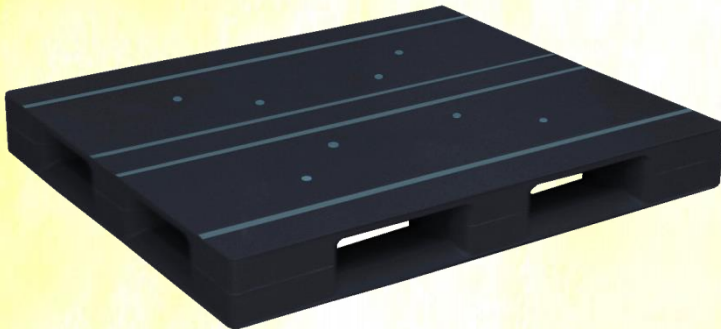

AZFD-1310FE-RR サイズ: 1300×1000×150Hmm
質量: 18.4kg

AZFR-1310FE-RR サイズ: 1300×1000×150Hmm
質量: 21.3kg

AZFD-1310E-RR サイズ: 1300×1000×150Hmm
質量: 16.8kg

AZFR-1310E-RR サイズ: 1300×1000×150Hmm
質量: 18.2kg

AZFD-1311FE-RR サイズ: 1300×1100×150Hmm
質量: 20.7kg