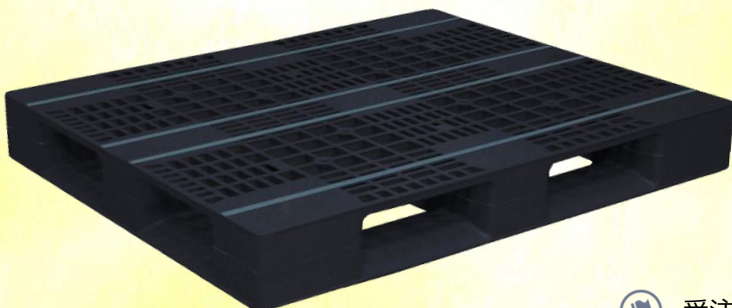

AZFD-1311E-RR サイズ: 1300×1100×150Hmm
質量: 19.0kg