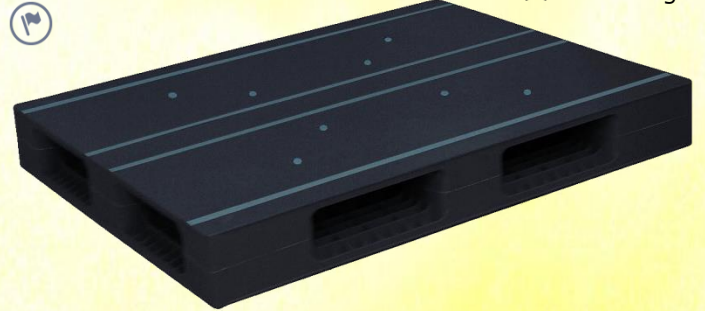

AZFD-1310E サイズ: 1300×1000×150Hmm
質量: 16.1kg

AZFR-1310E サイズ: 1300×1000×150Hmm
質量: 17.4kg

AZFD-1311FE サイズ: 1300×1100×150Hmm
質量: 19.8kg

AZFR-1311FE サイズ: 1300×1100×150Hmm
質量: 22.8kg

AZFD-1311E サイズ: 1300×1100×150Hmm
質量: 18.2kg

AZFR-1311E サイズ: 1300×1100×150Hmm
質量: 19.6kg

 受注生産品です

NPC PALLET

AZシリーズに1300サイズが仲間入り

片面4方差し (材質: PP)
動荷重 1000kg 静荷重 4000kg

使用可能

両面4方差し (材質: リサイクルPP)
動荷重 1000kg 静荷重 4000kg

使用不可

AZFD-1310FE-RR サイズ: 1300×1000×150Hmm
質量: 18.4kg

AZFR-1310FE-RR サイズ: 1300×1000×150Hmm
質量: 21.3kg

AZFD-1310E-RR サイズ: 1300×1000×150Hmm
質量: 16.8kg

AZFR-1310E-RR サイズ: 1300×1000×150Hmm
質量: 18.2kg

AZFD-1311FE-RR サイズ: 1300×1100×150Hmm
質量: 20.7kg