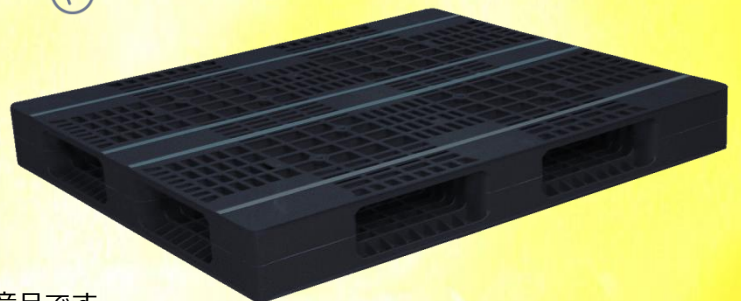

AZFR-1311E-RR サイズ: 1300×1100×150Hmm
質量: 20.5kg