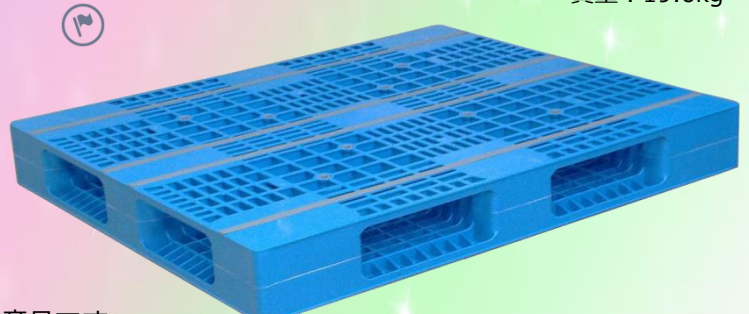

NPC PALLET

AZシリーズに1300サイズが仲間入り

片面4方差し (材質: PP)
動荷重 1000kg 静荷重 4000kg

使用可能

両面4方差し (材質: リサイクルPP)
動荷重 1000kg 静荷重 4000kg

使用不可

AZFD-1310FE サイズ: 1300×1000×150Hmm
質量: 17.6kg

AZFR-1310FE サイズ: 1300×1000×150Hmm
質量: 20.4kg

AZFD-1310E サイズ: 1300×1000×150Hmm
質量: 16.1kg

AZFR-1310E サイズ: 1300×1000×150Hmm
質量: 17.4kg

AZFD-1311FE サイズ: 1300×1100×150Hmm
質量: 19.8kg

AZFR-1311FE サイズ: 1300×1100×150Hmm
質量: 22.8kg

AZFD-1311E サイズ: 1300×1100×150Hmm
質量: 18.2kg

AZFR-1311E サイズ: 1300×1100×150Hmm
質量: 19.6kg

 受注生産品です

NPC PALLET

AZシリーズに1300サイズが仲間入り

片面4方差し (材質: PP)
動荷重 1000kg 静荷重 4000kg

使用可能

両面4方差し (材質: リサイクルPP)
動荷重 1000kg 静荷重 4000kg

使用不可

AZFD-1310FE-RR サイズ: 1300×1000×150Hmm
質量: 18.4kg

AZFR-1310FE-RR サイズ: 1300×1000×150Hmm
質量: 21.3kg

AZFD-1310E-RR サイズ: 1300×1000×150Hmm
質量: 16.8kg

AZFR-1310E-RR サイズ: 1300×1000×150Hmm
質量: 18.2kg

AZFD-1311FE-RR サイズ: 1300×1100×150Hmm
質量: 20.7kg