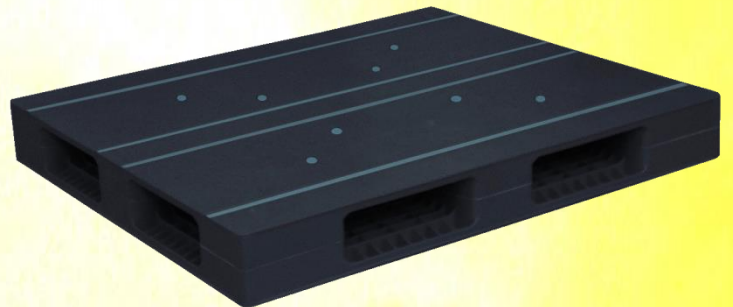

AZFR-1311FE-RR サイズ: 1300×1100×150Hmm
質量: 23.8kg