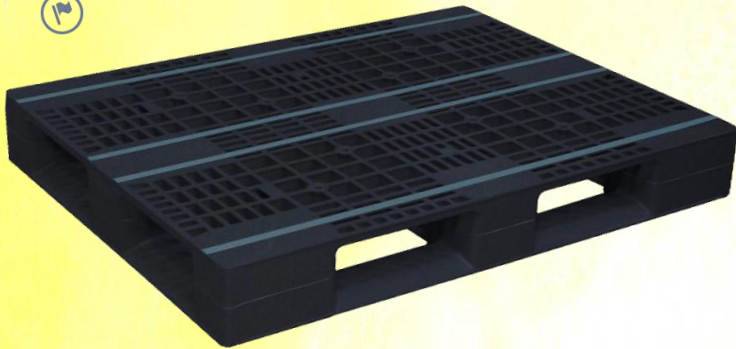

AZFR-1311E サイズ: 1300×1100×150Hmm
質量: 19.6kg

 受注生産品です

NPC PALLET

AZシリーズに1300サイズが仲間入り

片面4方差し (材質: PP)
動荷重 1000kg 静荷重 4000kg

使用可能

両面4方差し (材質: リサイクルPP)
動荷重 1000kg 静荷重 4000kg

使用不可

AZFD-1310FE-RR サイズ: 1300×1000×150Hmm
質量: 18.4kg

AZFR-1310FE-RR サイズ: 1300×1000×150Hmm
質量: 21.3kg

AZFD-1310E-RR サイズ: 1300×1000×150Hmm
質量: 16.8kg

AZFR-1310E-RR サイズ: 1300×1000×150Hmm
質量: 18.2kg

AZFD-1311FE-RR サイズ: 1300×1100×150Hmm
質量: 20.7kg