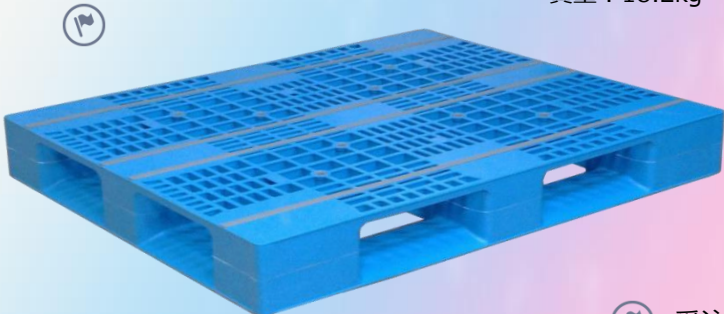

NPC PALLET

AZシリーズに1300サイズが仲間入り

片面4方差し (材質: PP)
動荷重 1000kg 静荷重 4000kg

使用可能

両面4方差し (材質: リサイクルPP)
動荷重 1000kg 静荷重 4000kg

使用不可

AZFD-1310FE サイズ: 1300×1000×150Hmm
質量: 17.6kg

AZFR-1310FE サイズ: 1300×1000×150Hmm
質量: 20.4kg

AZFD-1310E サイズ: 1300×1000×150Hmm
質量: 16.1kg

AZFR-1310E サイズ: 1300×1000×150Hmm
質量: 17.4kg

AZFD-1311FE サイズ: 1300×1100×150Hmm
質量: 19.8kg

AZFR-1311FE サイズ: 1300×1100×150Hmm
質量: 22.8kg

AZFD-1311E サイズ: 1300×1100×150Hmm
質量: 18.2kg

AZFR-1311E サイズ: 1300×1100×150Hmm
質量: 19.6kg

 受注生産品です

NPC PALLET

AZシリーズに1300サイズが仲間入り

片面4方差し (材質: PP)
動荷重 1000kg 静荷重 4000kg

使用可能

両面4方差し (材質: リサイクルPP)
動荷重 1000kg 静荷重 4000kg

使用不可

AZFD-1310FE-RR サイズ: 1300×1000×150Hmm
質量: 18.4kg

AZFR-1310FE-RR サイズ: 1300×1000×150Hmm
質量: 21.3kg

AZFD-1310E-RR サイズ: 1300×1000×150Hmm
質量: 16.8kg

AZFR-1310E-RR サイズ: 1300×1000×150Hmm
質量: 18.2kg

AZFD-1311FE-RR サイズ: 1300×1100×150Hmm
質量: 20.7kg