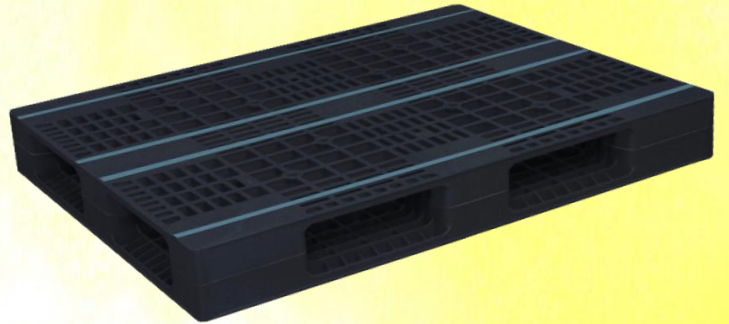

AZFD-1310FE-RR サイズ: 1300×1000×150Hmm
質量: 18.4kg

AZFR-1310FE-RR サイズ: 1300×1000×150Hmm
質量: 21.3kg

AZFD-1310E-RR サイズ: 1300×1000×150Hmm
質量: 16.8kg

AZFR-1310E-RR サイズ: 1300×1000×150Hmm
質量: 18.2kg

AZFD-1311FE-RR サイズ: 1300×1100×150Hmm
質量: 20.7kg