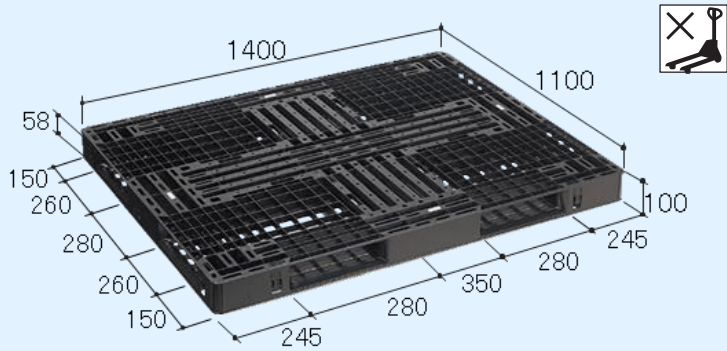

●1400×1100サイズ ラインナップ

EX SERIES EXM-1411 両面四方差し

サイズ	1400×1100×100mm
質量	11.5 kg(リサイクルPP)
動荷重/静荷重	1000 kg(荷崩れ防止措置時) / 2000 kg