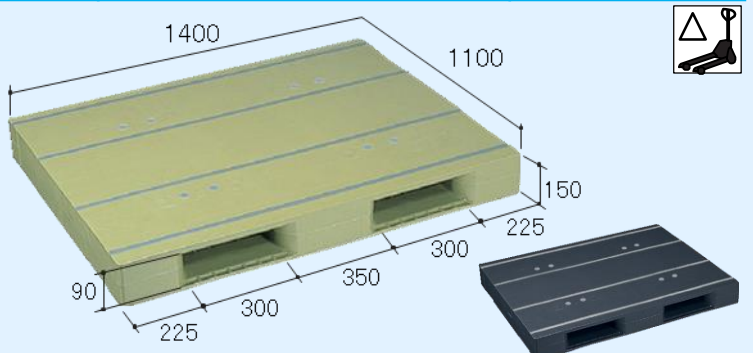

Z SERIES ZD-1114E 片面二方差し

カラー: ■ ライトグリーン

サイズ	1400×1100×150mm
質量	29.5 kg(バージンPP) / 30.0 kg(リサイクルPP)
動荷重/静荷重	1000 kg(自動倉庫対応) / 4000 kg