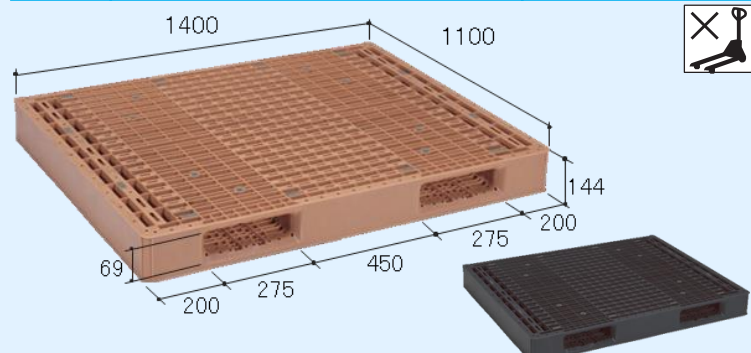

F SERIES FS-1411-2 両面二方差し

カラー: ■ ブラウン ■ ブルー

サイズ	1400×1100×144mm
質量	25.8 kg(バージンPP) / 27.2 kg(リサイクルPP)
動荷重/静荷重	1000 kg / 4000 kg