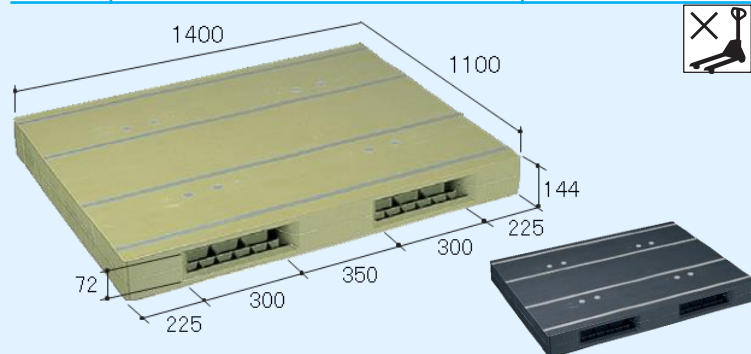

Z SERIES ZR-1114E 両面二方差し

カラー: ■ ライトグリーン

サイズ	1400×1100×144mm
質量	30.5 kg(バージンPP) / 31.0 kg(リサイクルPP)
動荷重/静荷重	1000 kg(自動倉庫対応) / 4000 kg