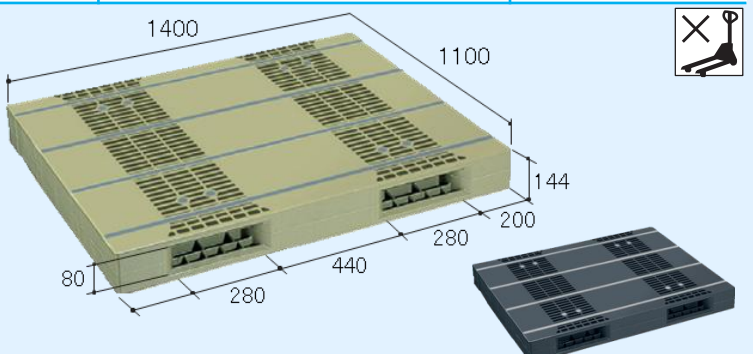

Z SERIES ZR-110140E 両面二方差し

カラー: ■ ライトグリーン

サイズ	1400×1100×144mm
質量	33.0 kg(バージンPP) / 33.8 kg(リサイクルPP)
動荷重/静荷重	1000 kg(自動倉庫対応) / 4000 kg

※ 製品の仕様・色相は予告なしに変更になることがあります。
印刷の状態によって実際の製品と色相が異なって見えることがあります。

日本プラパレット株式会社

ホームページ <http://www.nppc.co.jp/>

- 東京営業部 / 〒135-0034 東京都江東区永代2丁目11-2
  Tel 03-6478-2280 Fax 03-6478-2284
- 名古屋営業部 / 〒460-0012 愛知県名古屋市中区千代田3丁目3-1
  Tel 052-559-2280 Fax 052-559-2281
- 大阪営業部 / 〒541-0053 大阪府大阪市中央区本町2-3-8
  Tel 06-7178-2280 Fax 06-7178-2281
- 北関東営業部 / 〒327-0004 栃木県佐野市赤坂町9-4-7
  Tel 0283-90-2280 Fax 050-3153-1129

お問い合わせ先