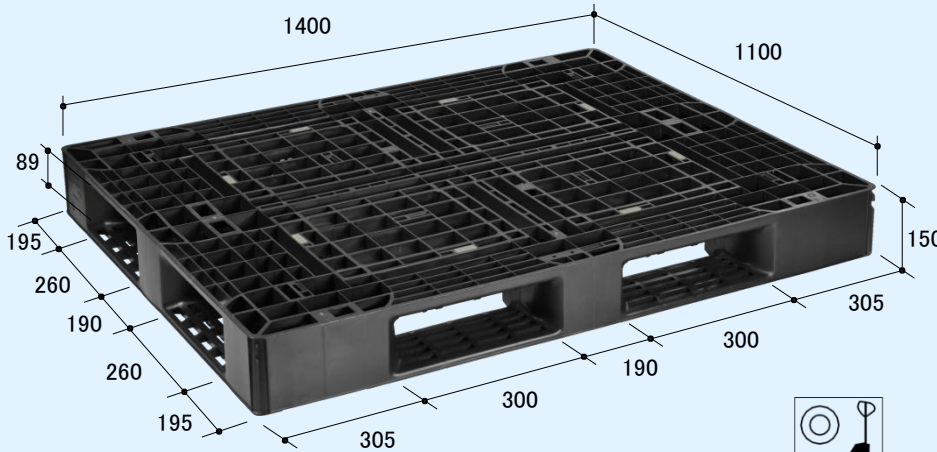

軽さと使い勝手を追求したLシリーズに  
1400×1100サイズが新登場！！

カートン等の軽量定型物 保管・搬送用に最適！

### 製品仕様

品名	SLB-1411RR
外寸	1400×1100×150mm
仕様	片面4方差し
材質	リサイクルPP (ブラック系) バージンPP (ブルー)
質量	13.6kg (リサイクルPP) 13.0kg (バージンPP)
動荷重	1000kg
静荷重	4000kg
用途	平置き段積み

※バージンPPは受注生産品扱い

### 【ポイント】

- ① ハンドリフターの差し込み・乗り入れがさらに**スムーズ**になります。
- ② フォークリフト爪の衝撃を緩和する細部設計、パレットの**耐久性**が高まります。

①

「なだらか」な  
スロープ構造

幅広い差込口と大きくカーブした桁壁

②

差込口の周囲を面で覆った形状

- ③ 下面形状は段積み時に下段商品の**荷痛み防止**につながります。
- ④ 隣接パレット同士の乗り上げを防止、パレットの**割れ・欠け**を防ぎます。

# ●1400×1100サイズ ラインナップ