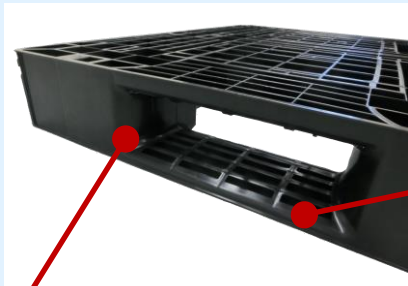

### 製品仕様

品名	SLB-1411RR
外寸	1400×1100×150mm
仕様	片面4方差し
材質	リサイクルPP (ブラック系) バージンPP (ブルー)
質量	13.6kg (リサイクルPP) 13.0kg (バージンPP)
動荷重	1000kg
静荷重	4000kg
用途	平置き段積み

※バージンPPは受注生産品扱い

### 【ポイント】

- ① ハンドリフターの差し込み・乗り入れがさらに**スムーズ**になります。
- ② フォークリフト爪の衝撃を緩和する細部設計、パレットの**耐久性**が高まります。

①

「なだらか」な  
スロープ構造

幅広い差込口と大きくカーブした桁壁

②

差込口の周囲を面で覆った形状

- ③ 下面形状は段積み時に下段商品の**荷痛み防止**につながります。
- ④ 隣接パレット同士の乗り上げを防止、パレットの**割れ・欠け**を防ぎます。