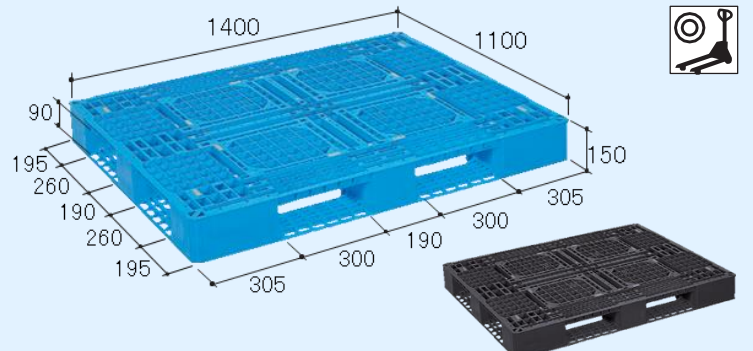

L SERIES LA-1411 片面四方差し

カラー: ■ ブルー

サイズ	1400×1100×150mm
質量	16.0 kg(バージンPP) / 16.5 kg(リサイクルPP)
動荷重/静荷重	1000 kg / 4000 kg